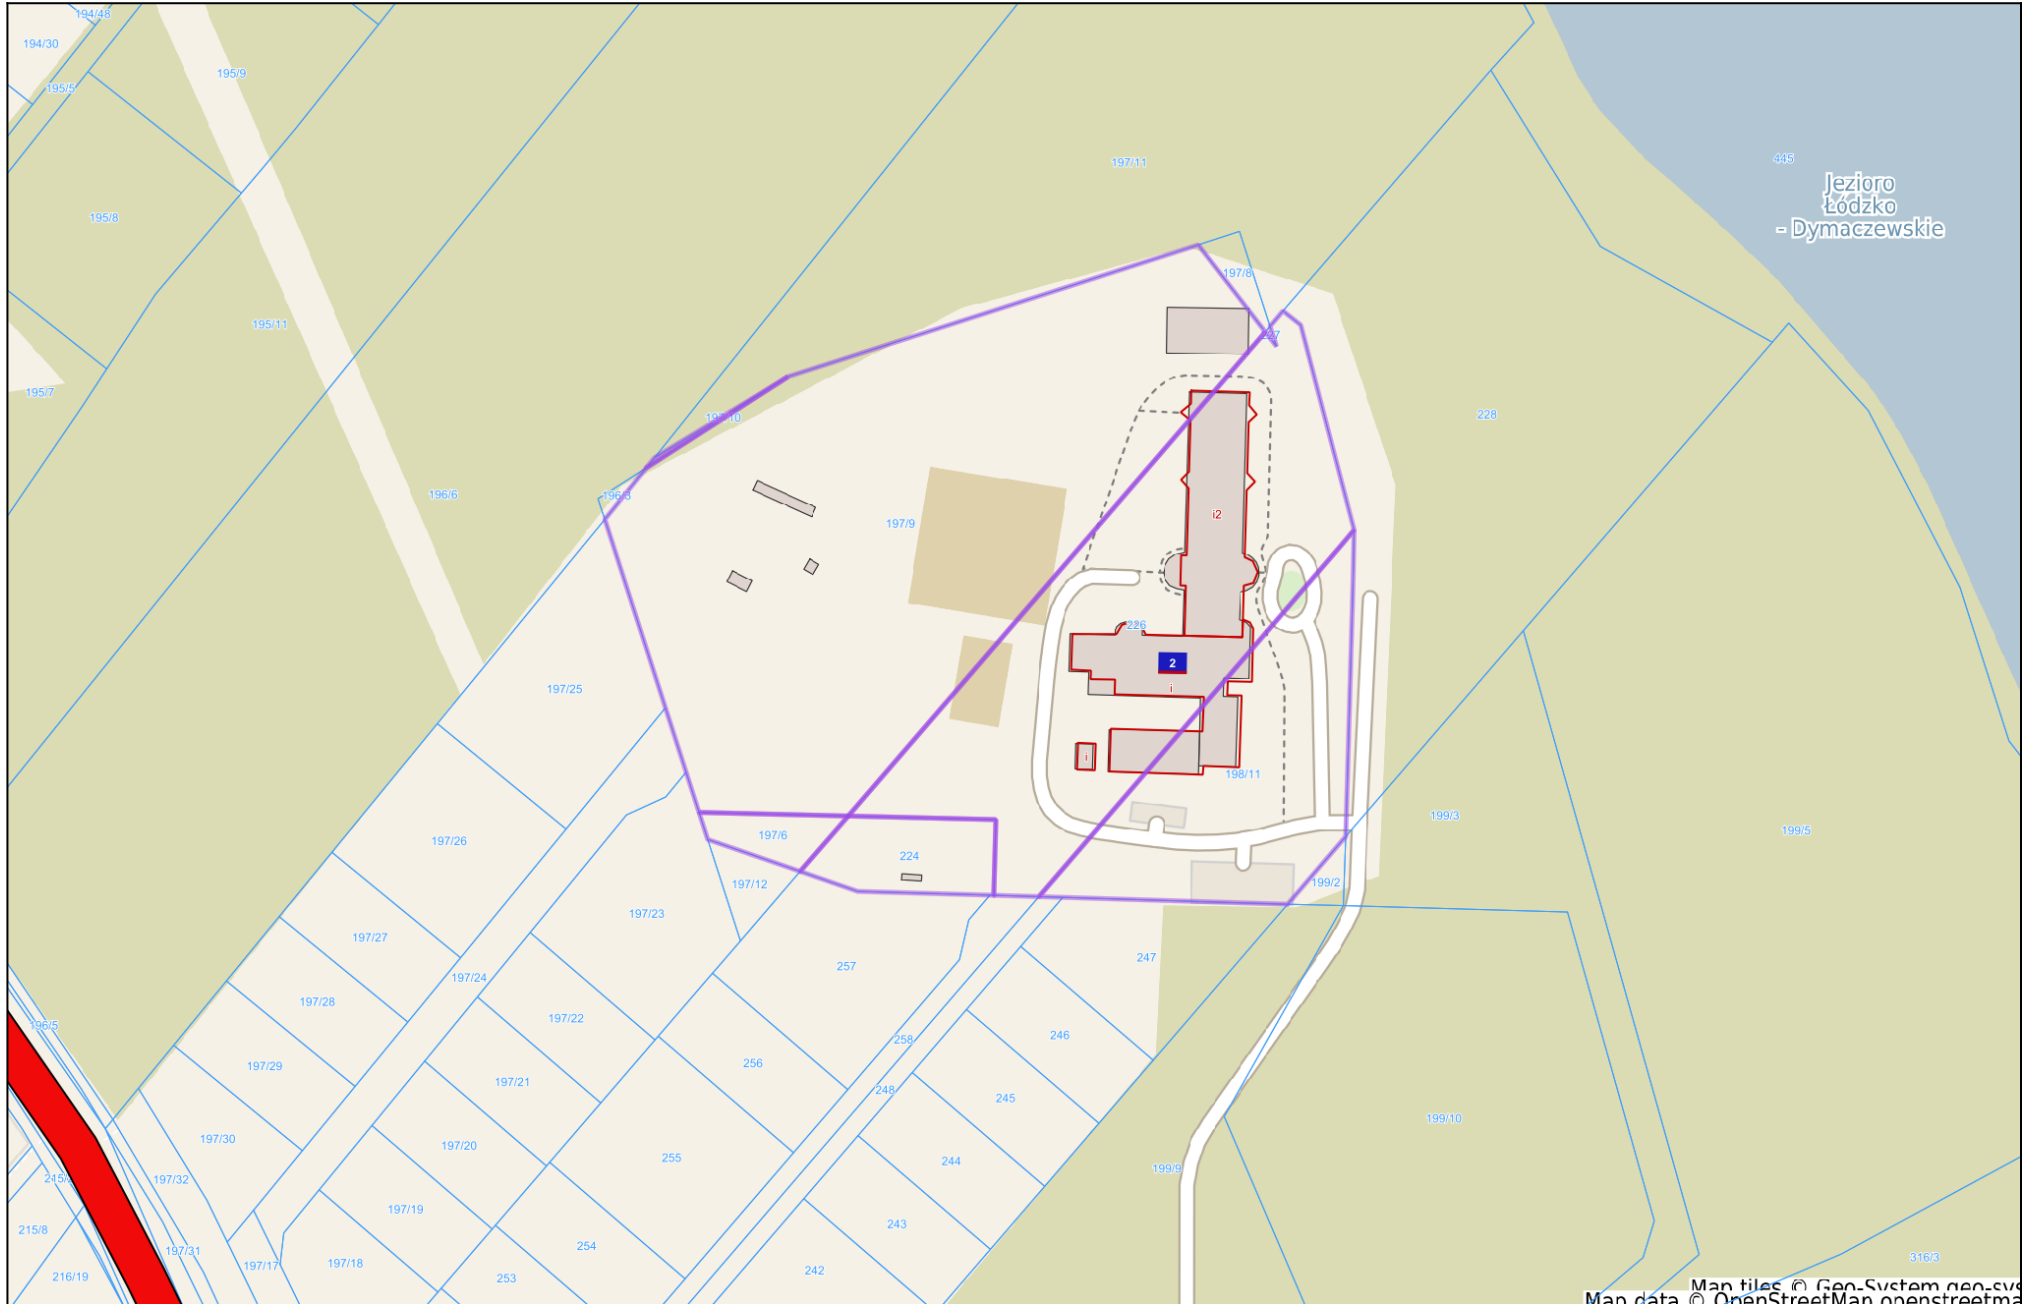

# Stęszew - System Informacji Przestrzennej

skala 1 : 2000

Map tiles © Gen-System gen-cvs  
Map data © OpenStreetMap contributors